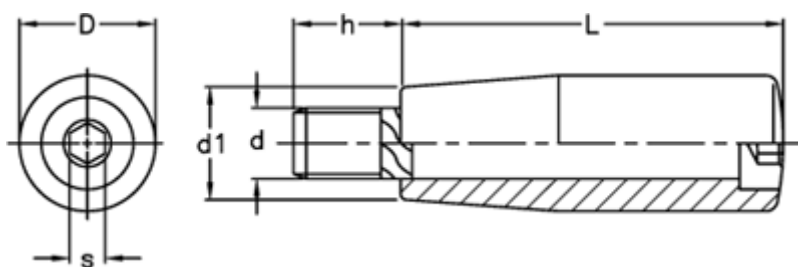

Varenummer: 2304024551
Beskrivelse: E+G Drejelig Cylindergreb m/gevind
I.481/40+x-M6

Mål

D = 18
d1 = 15
d 6g = M6
h = 13
L = 40
s = 5